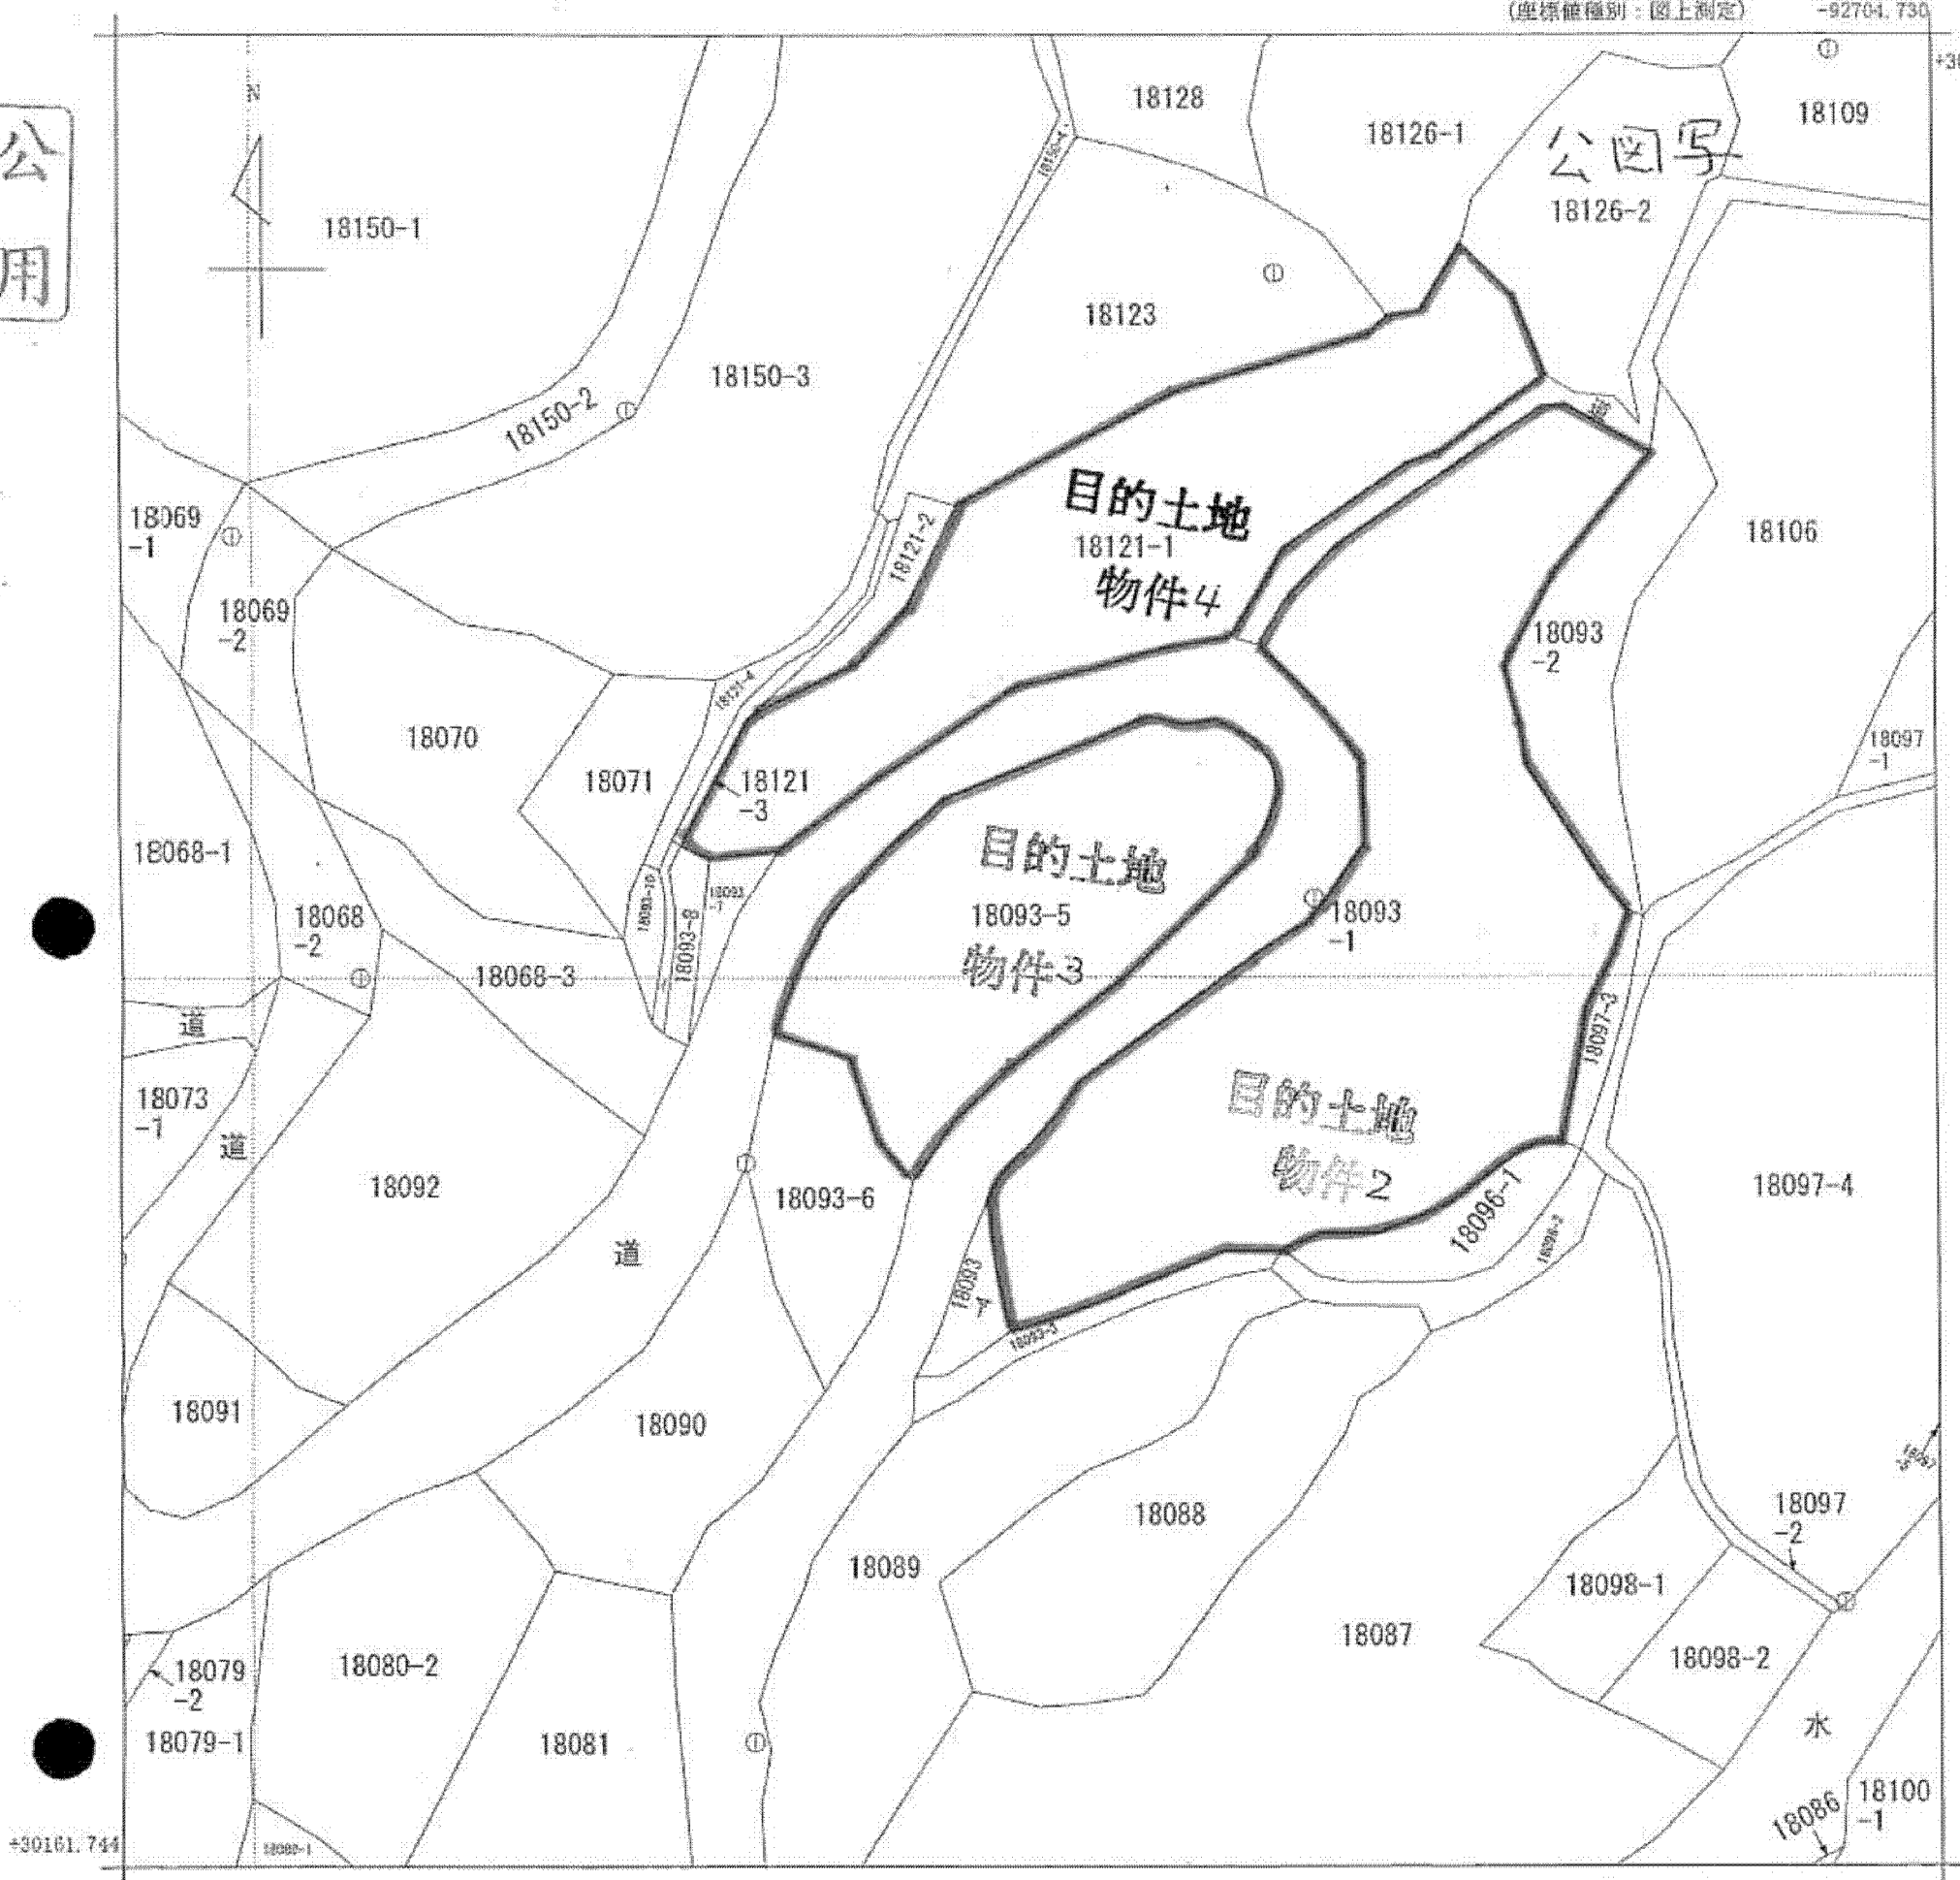

公用

地番区域見出  
若木町大字本部

請求部	所在	武雄市若木町大字本部字下古場			地番	18093番5				
出力縮尺	A4判に縮小 1/500		精度区分	乙一	座標系番号又は記号	II	分類	地図(法第14条第1項)	種類	地籍図
作成年月日				備付年月日(原図)	昭和60年9月24日		補記事項			

( 4 枚目)