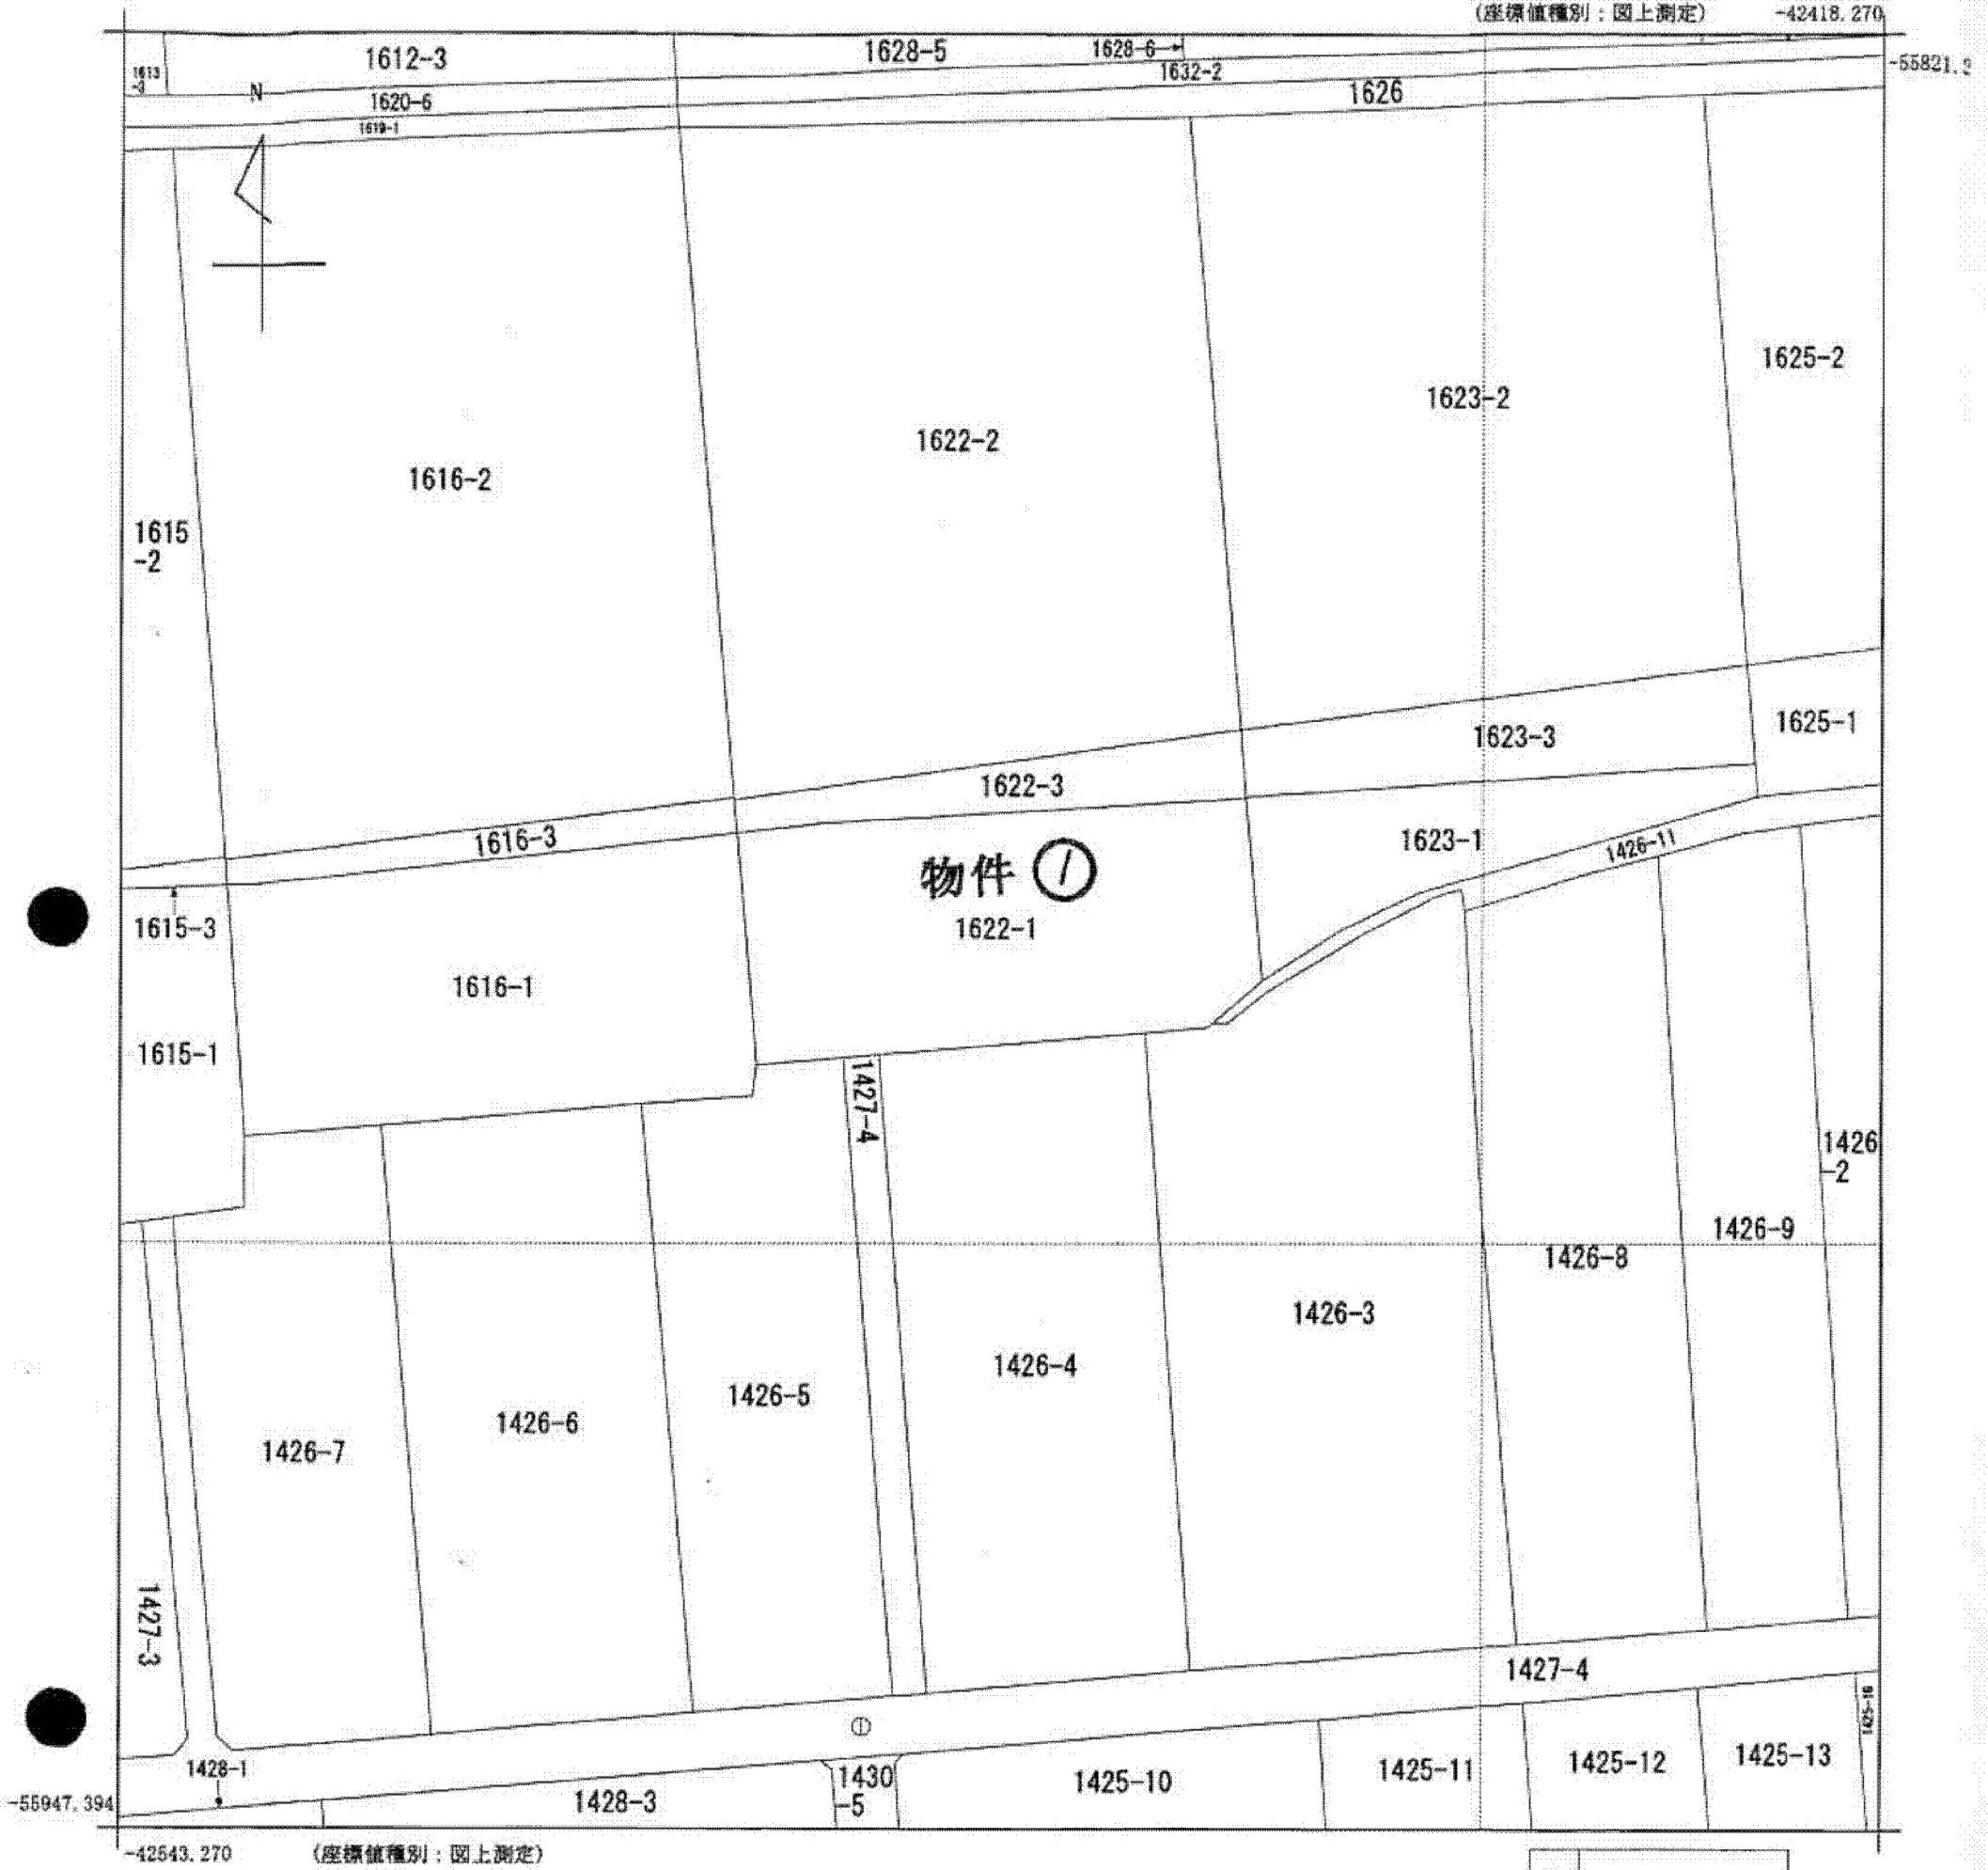

# 公図写し

(縮小実施)

地番 区域見出	はわい長瀬
------------	-------

請求部	所在	東伯郡湯梨浜町はわい長瀬字六ノ中浜	地番	1622番1
出力尺	1/500	精度区分	座標系番号又は記号	V
作成年月日		備付年月日(原図)	昭和43年2月15日	補記事項

分類 地図(法第14条第1項)      種類 地籍図