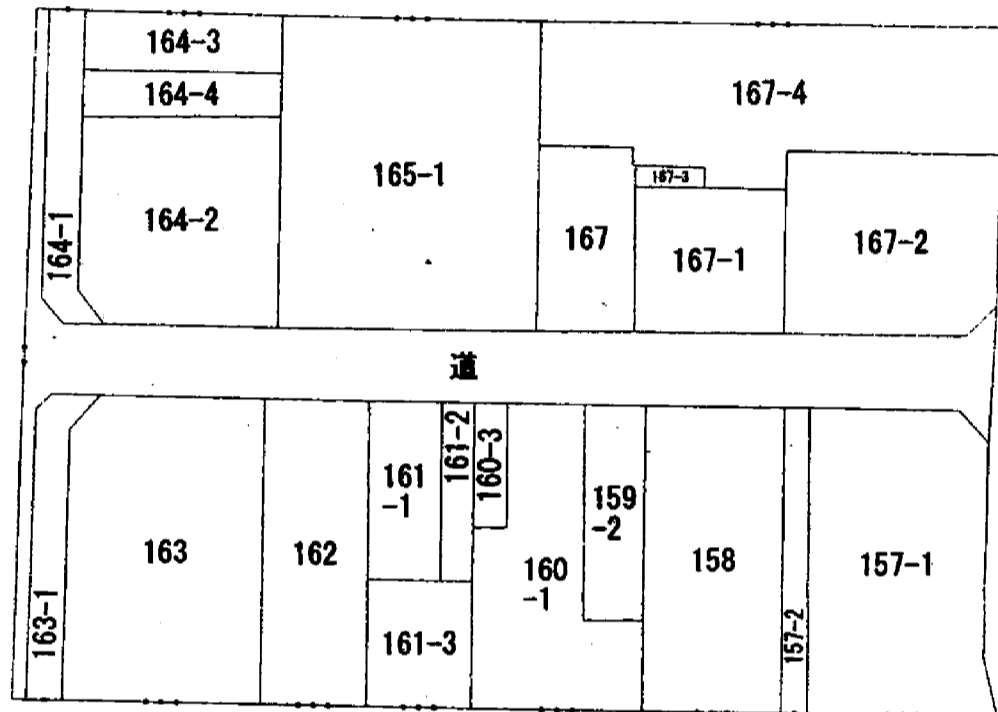

道 →

昭和南通  
6丁目  
神田中通  
4丁目  
地番区域見出

請求部	所在	尼崎市神田中通四丁目		地番	165番1		
出力縮	縮尺不明	精度区分	座標系番号又は記号	分類	地図に準ずる図面	種類	旧土地台帳附属地図
作成年月日			備付年月日(原図)			補記事項	

本図面は A3 版をA4版に縮小したものである