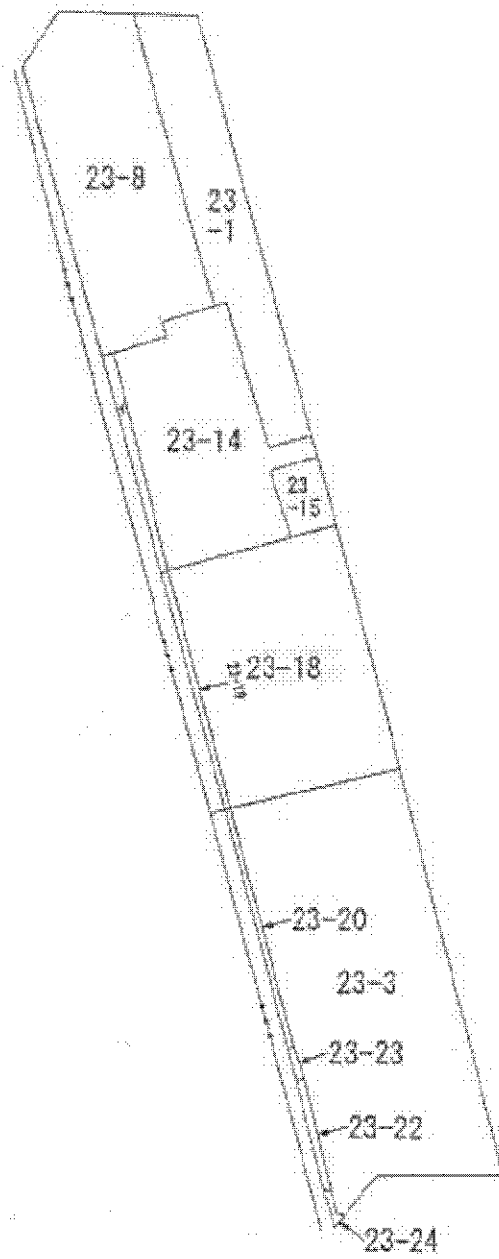

本図面は A3 版を A4 版
に縮小したものである

請求部	所在	神戸市兵庫区新開地一丁目			地番	23番18		
出箱力尺	縮尺不明	精度分	座標系 座番又は記号	分類	地図に準ずる図面		種類	旧土地台帳附属地図
作成年月日	備付年月日 (原図)			補事項				

公用