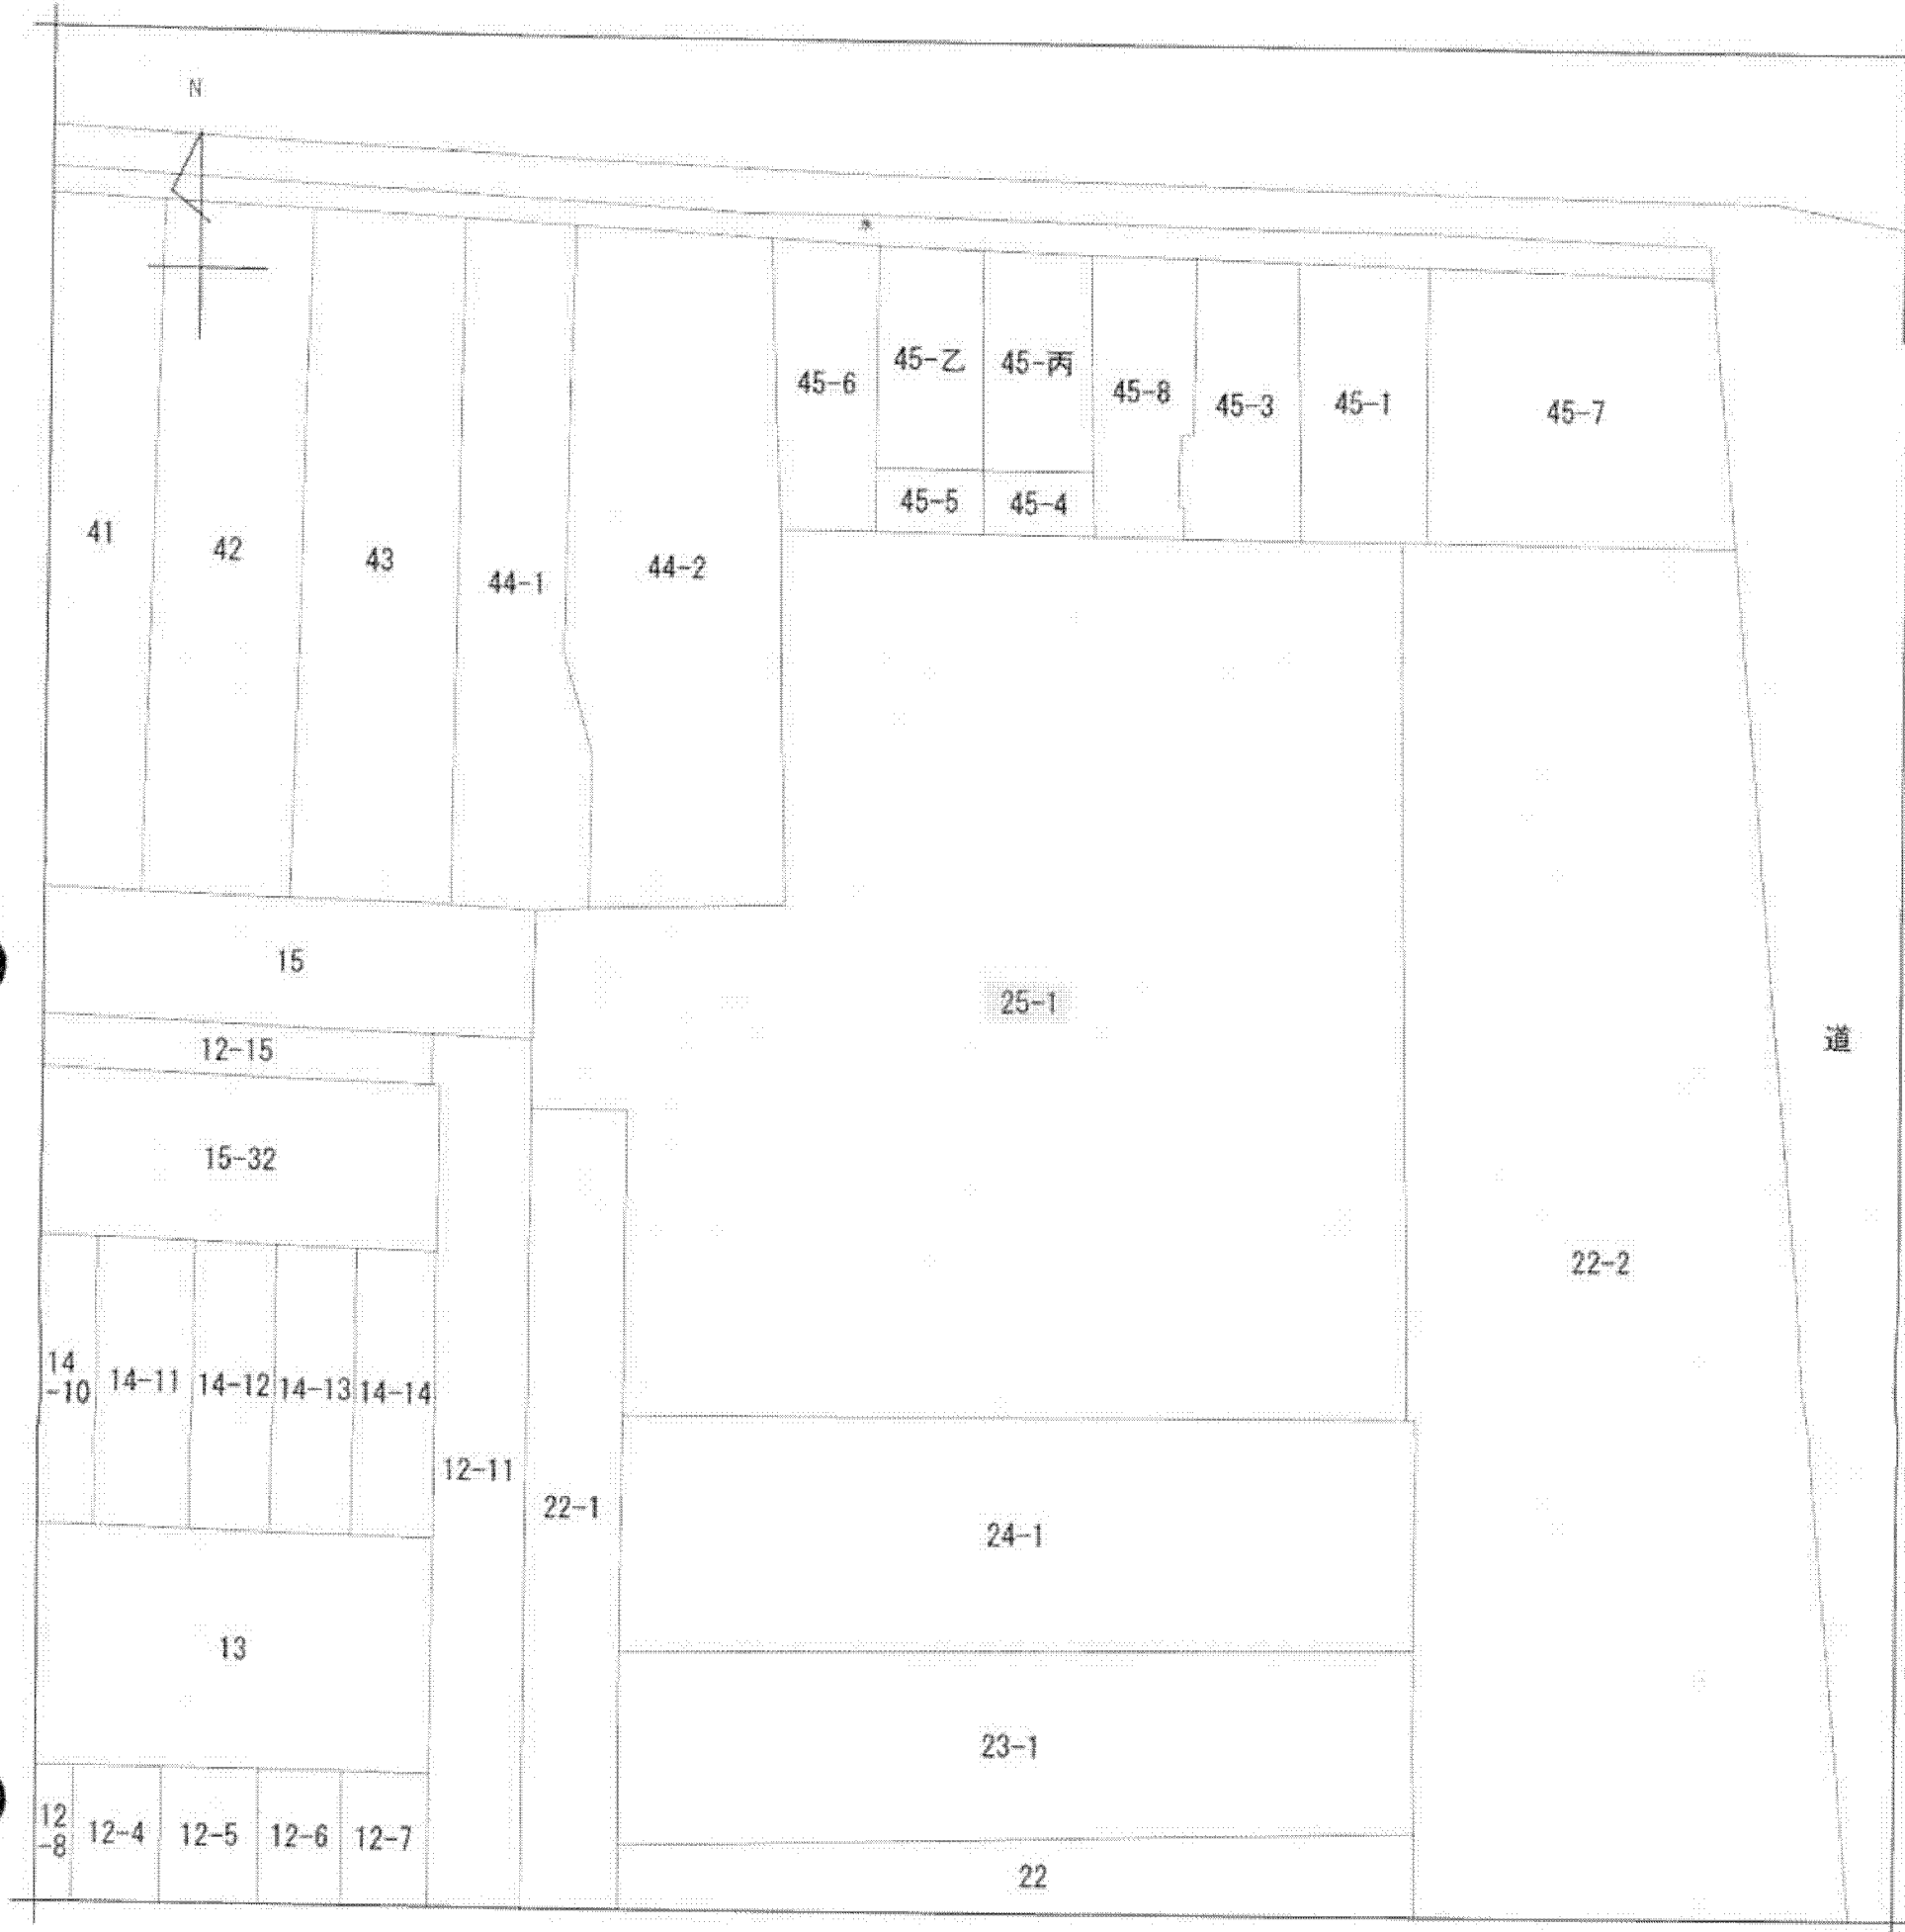

A4判に縮小

地番区域見出
谷町7丁目

請求部	所在	大阪府中央区谷町7丁目			地番	25番1		
出力縮尺	縮尺不明	精度区分	座標系番号又は記号	分類	地図に準ずる図面		種類	旧土地台帳附属地図
作成年月日	備付年月日(原図)			補事項				