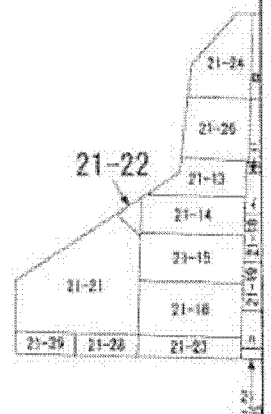

21-2 21-31 257-7
 21-20 21-33 257-8
 21-25 257-13 258-47

A4判に縮小

(目録)	請求部	所在	大阪市住吉区長居三丁目		地番	22番15		
	出力縮尺	縮尺不明	精度区分	座標系番号又は記号	分類	地図に準ずる図面	種類	旧土地台帳附属地図
	作成年月日	備付年月日(原図)			補記事項			