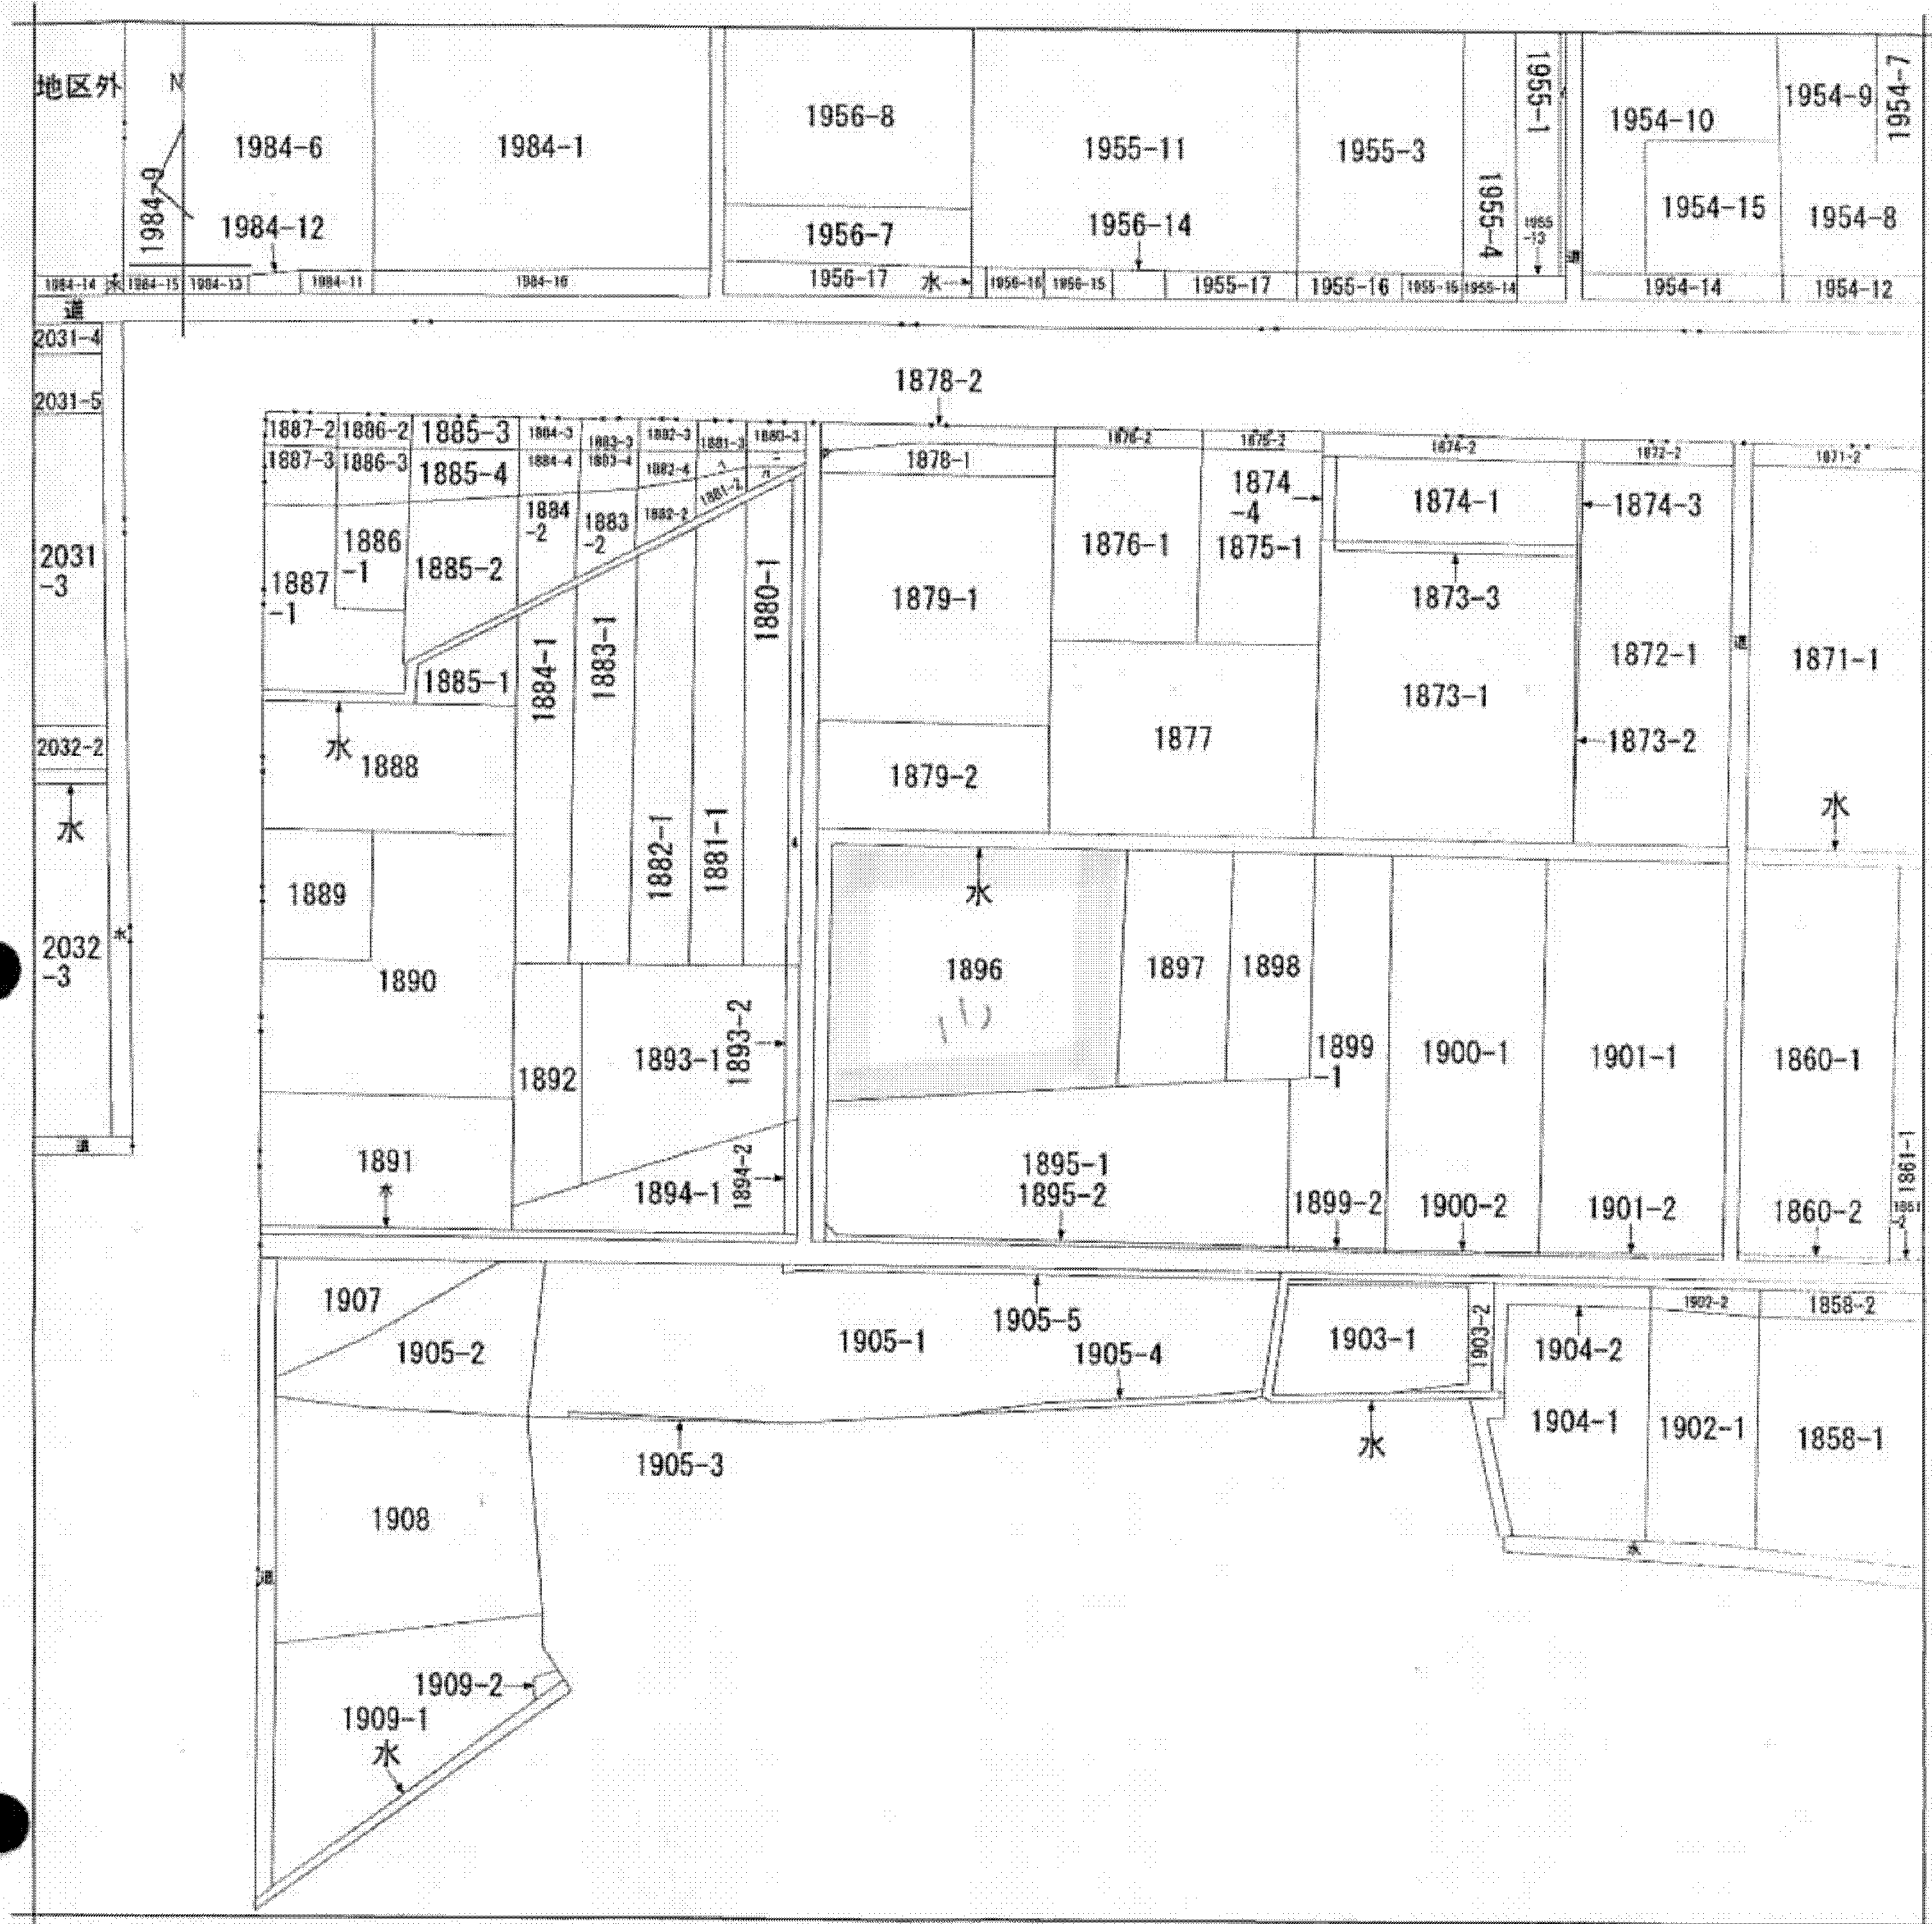

1878-3
1880-2
1880-4

1881-4

請求部	所在	美濃加茂市牧野字助七			地番	1896番		
出力縮尺	1/1000	精度区分	座標系番号又は記号	分類	地図に準ずる図面		種類	土地改良所在図
作成年月日				備付年月日(原図)	昭和35年8月25日	補記事項		

A4判に縮小