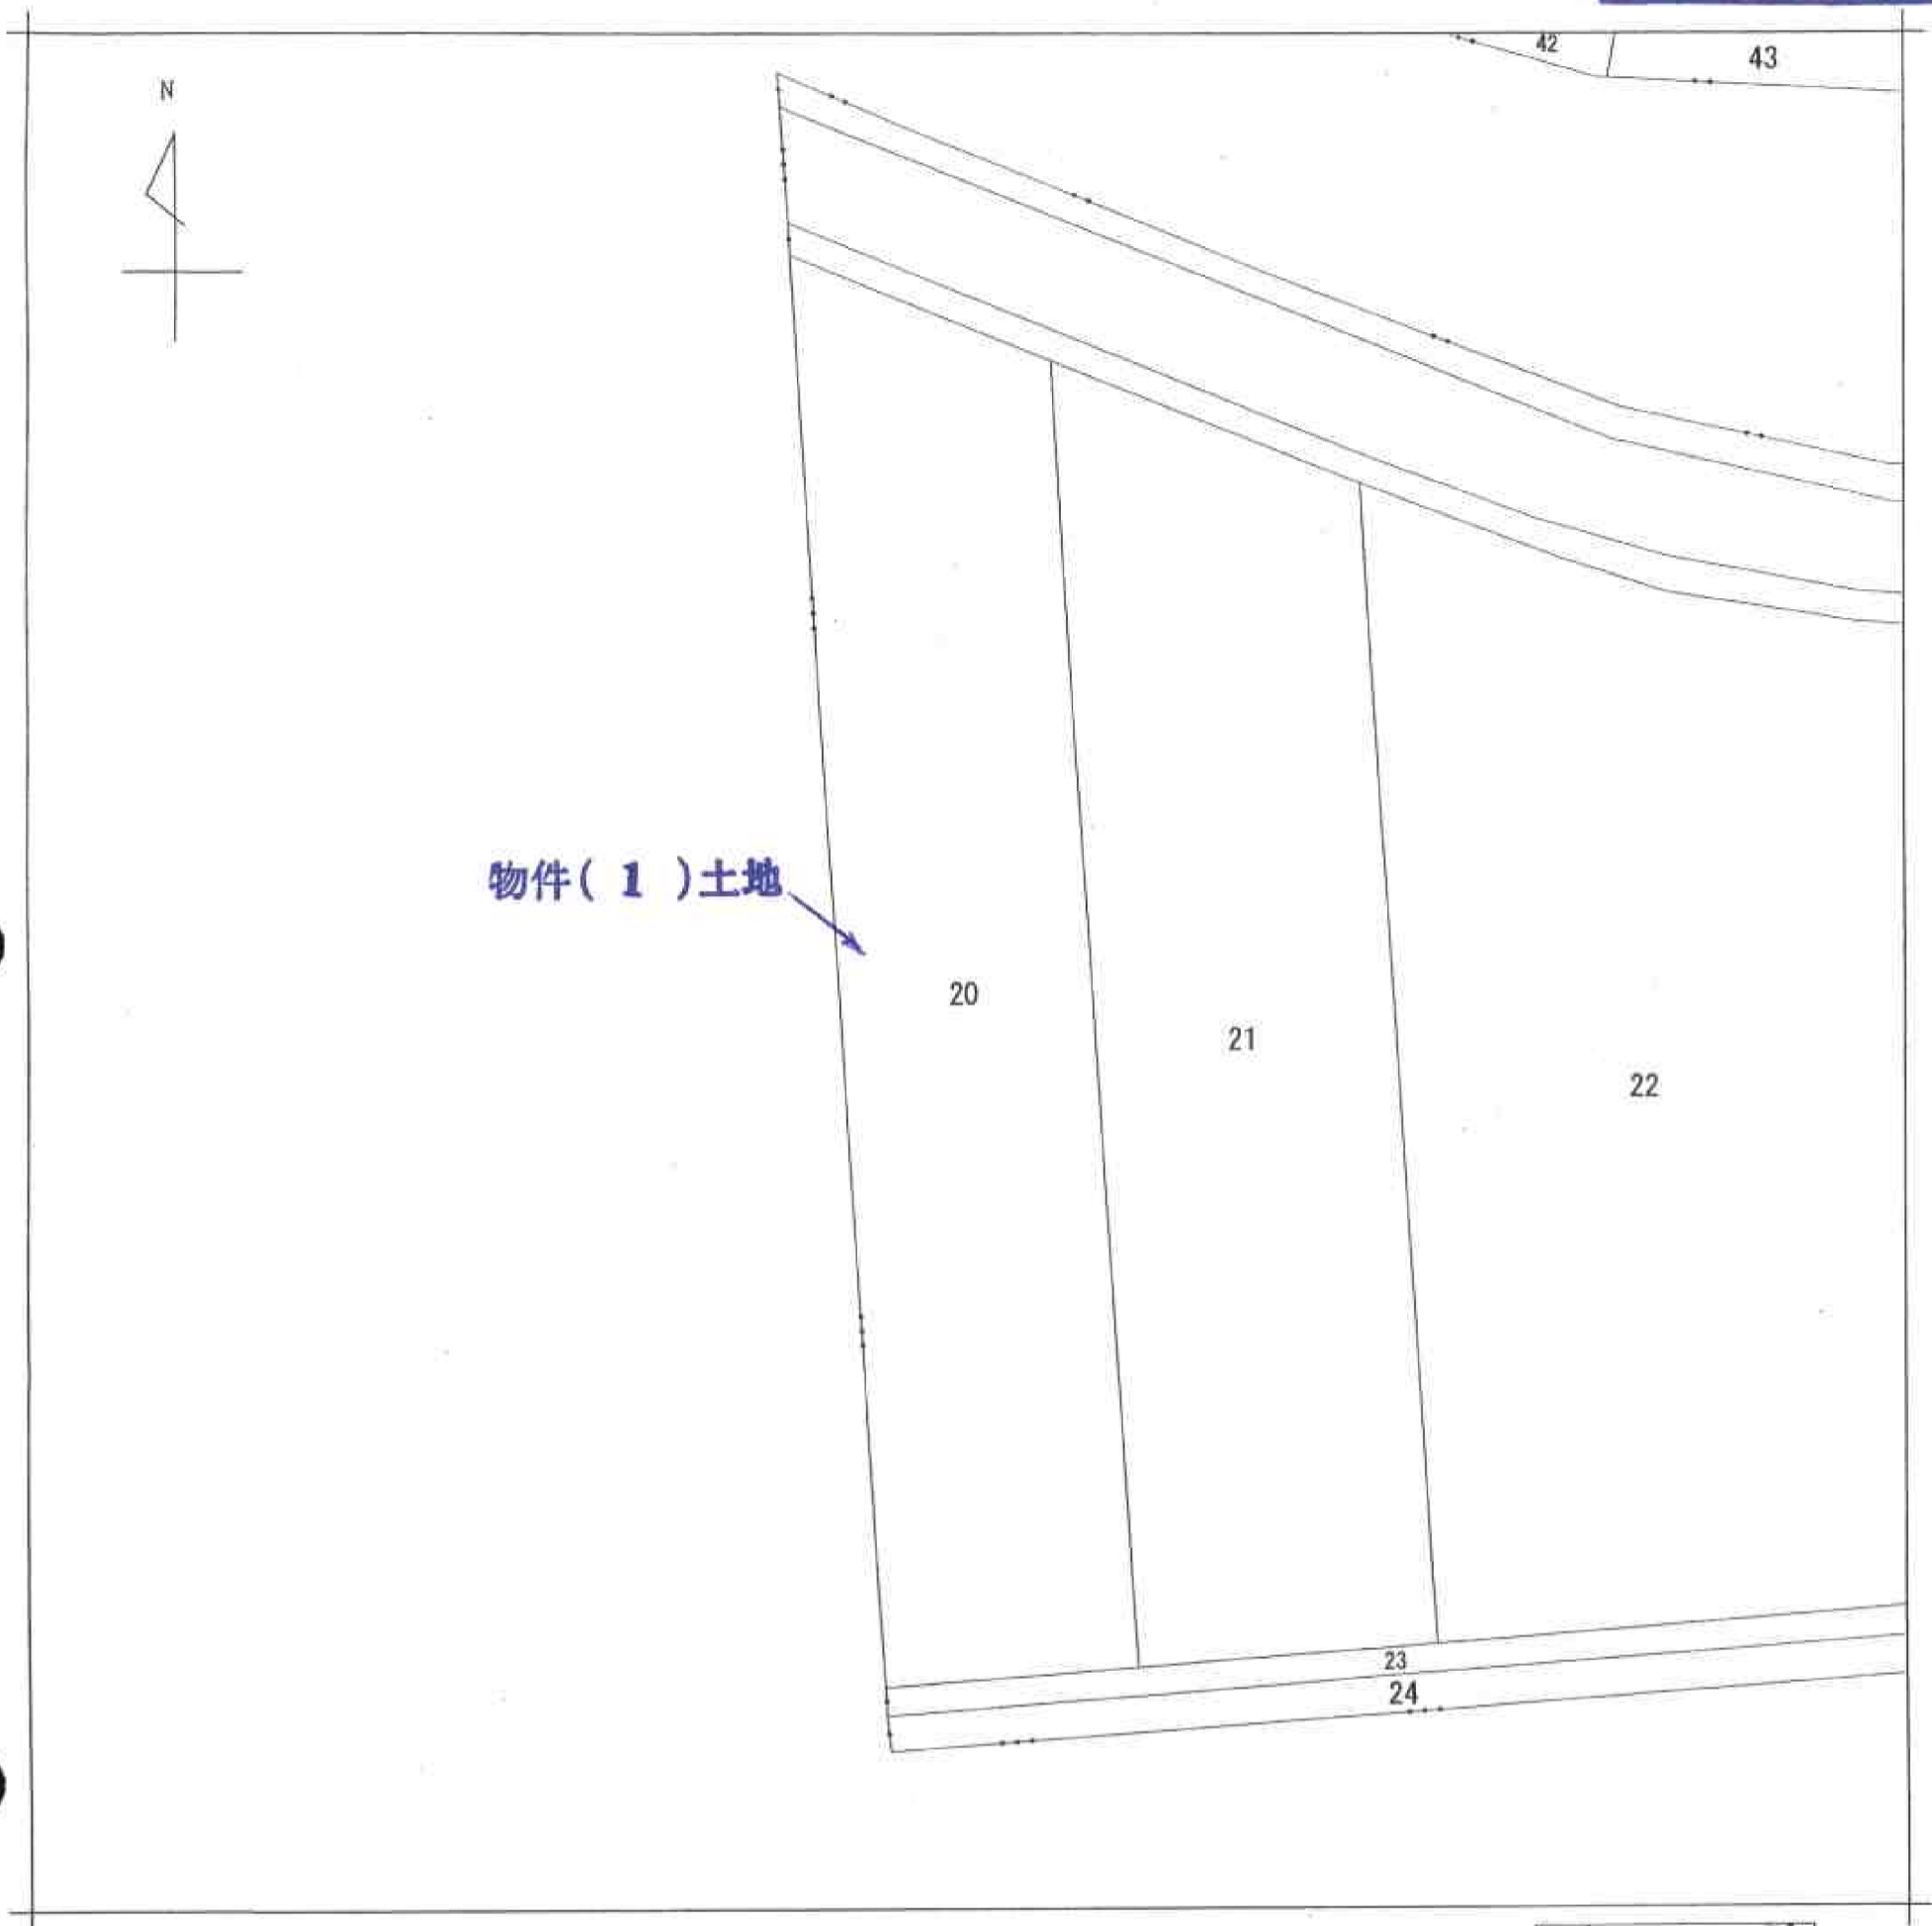

公図写

物件(1)土地

20

21

22

23  
24

A4判に縮小

地番区域見出

A 丸岡町四ツ柳 25字

請求部分	所在	坂井市丸岡町四ツ柳 27字中向田				地番	20番		
出力縮尺	1/500	精度区分		座標系番号又は記号	分類	地図に準ずる図面		種類	土地改良所在図
作成年月日	昭和46年4月1日			備付年月日(原図)		補事項			