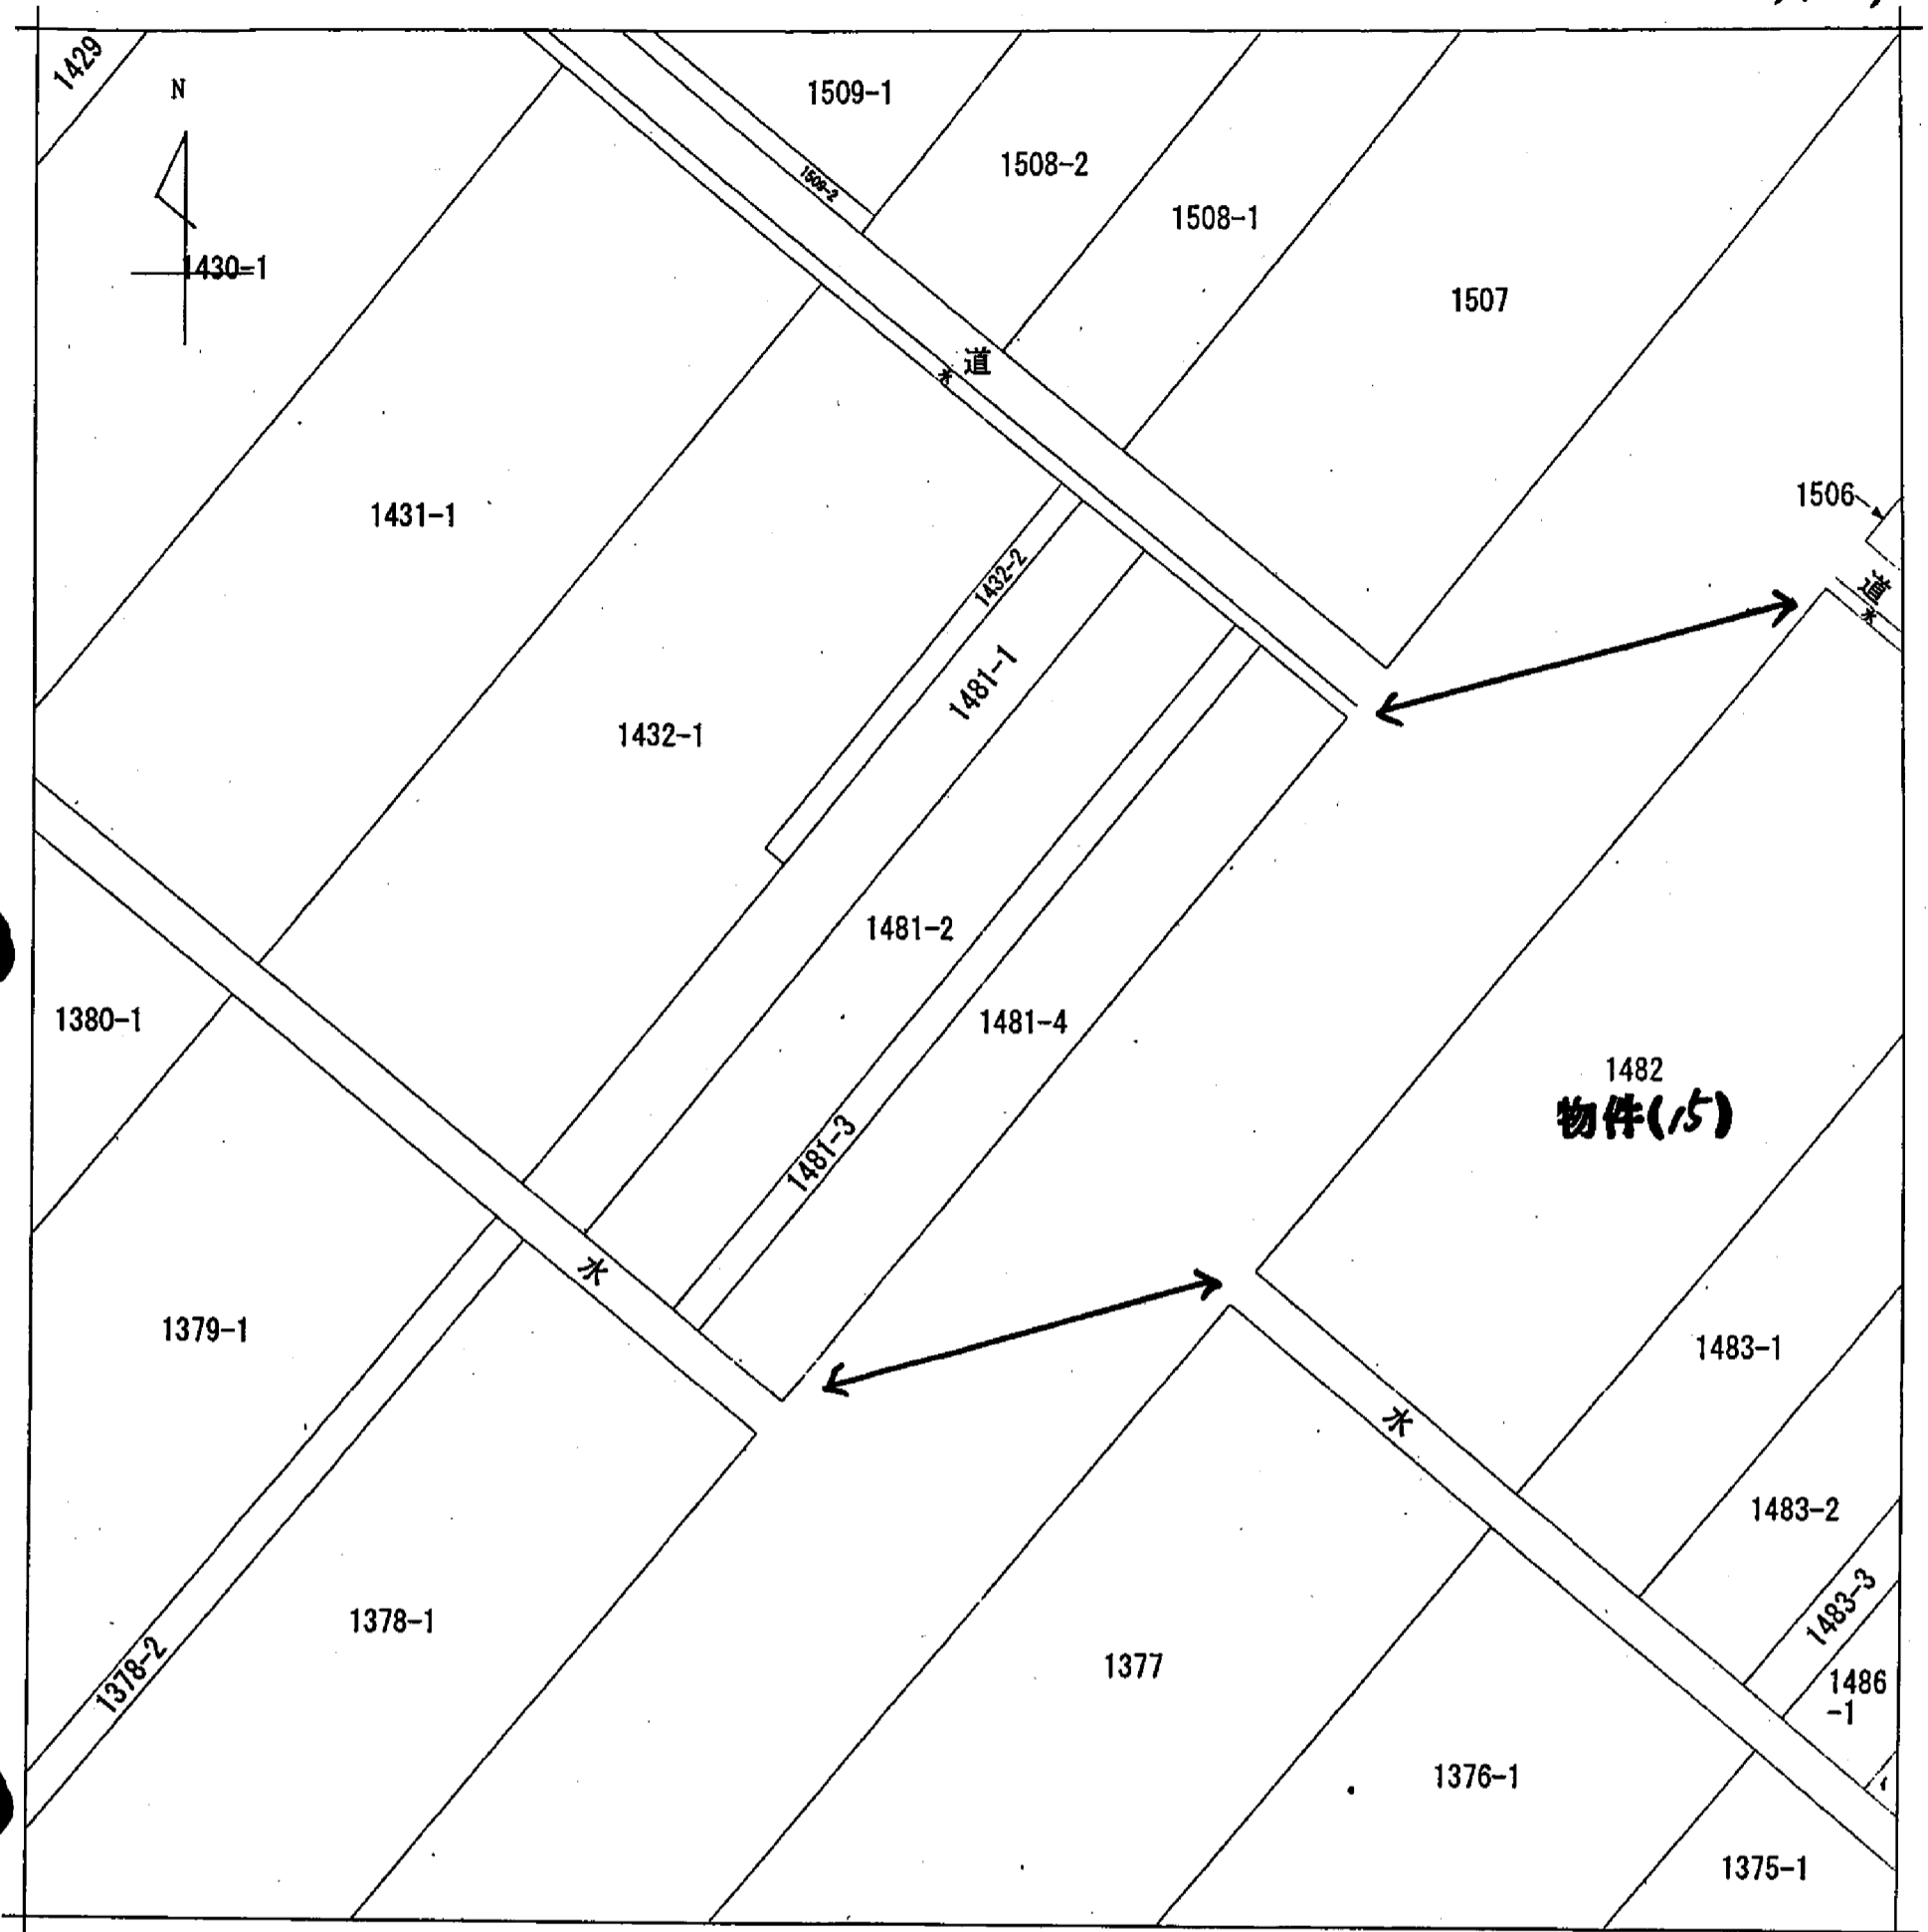

(参考)

地番区域見出	蒲ヶ沢
	蒲ヶ沢

請求部	所在	新潟市秋葉区蒲ヶ沢字中谷内			地番	1481番3		
出力縮尺	1/600	精度区分		座標系番号又は記号	分類	地図に準ずる図面	種類	旧土地台帳附属地図
作成年月日	昭和33年3月			備付年月日(原図)		補記事項		

新潟地方法務局新津支局 備付図面写し
 出張所
 A3版をA4版に縮小
 に執行官が加筆して作成

公用