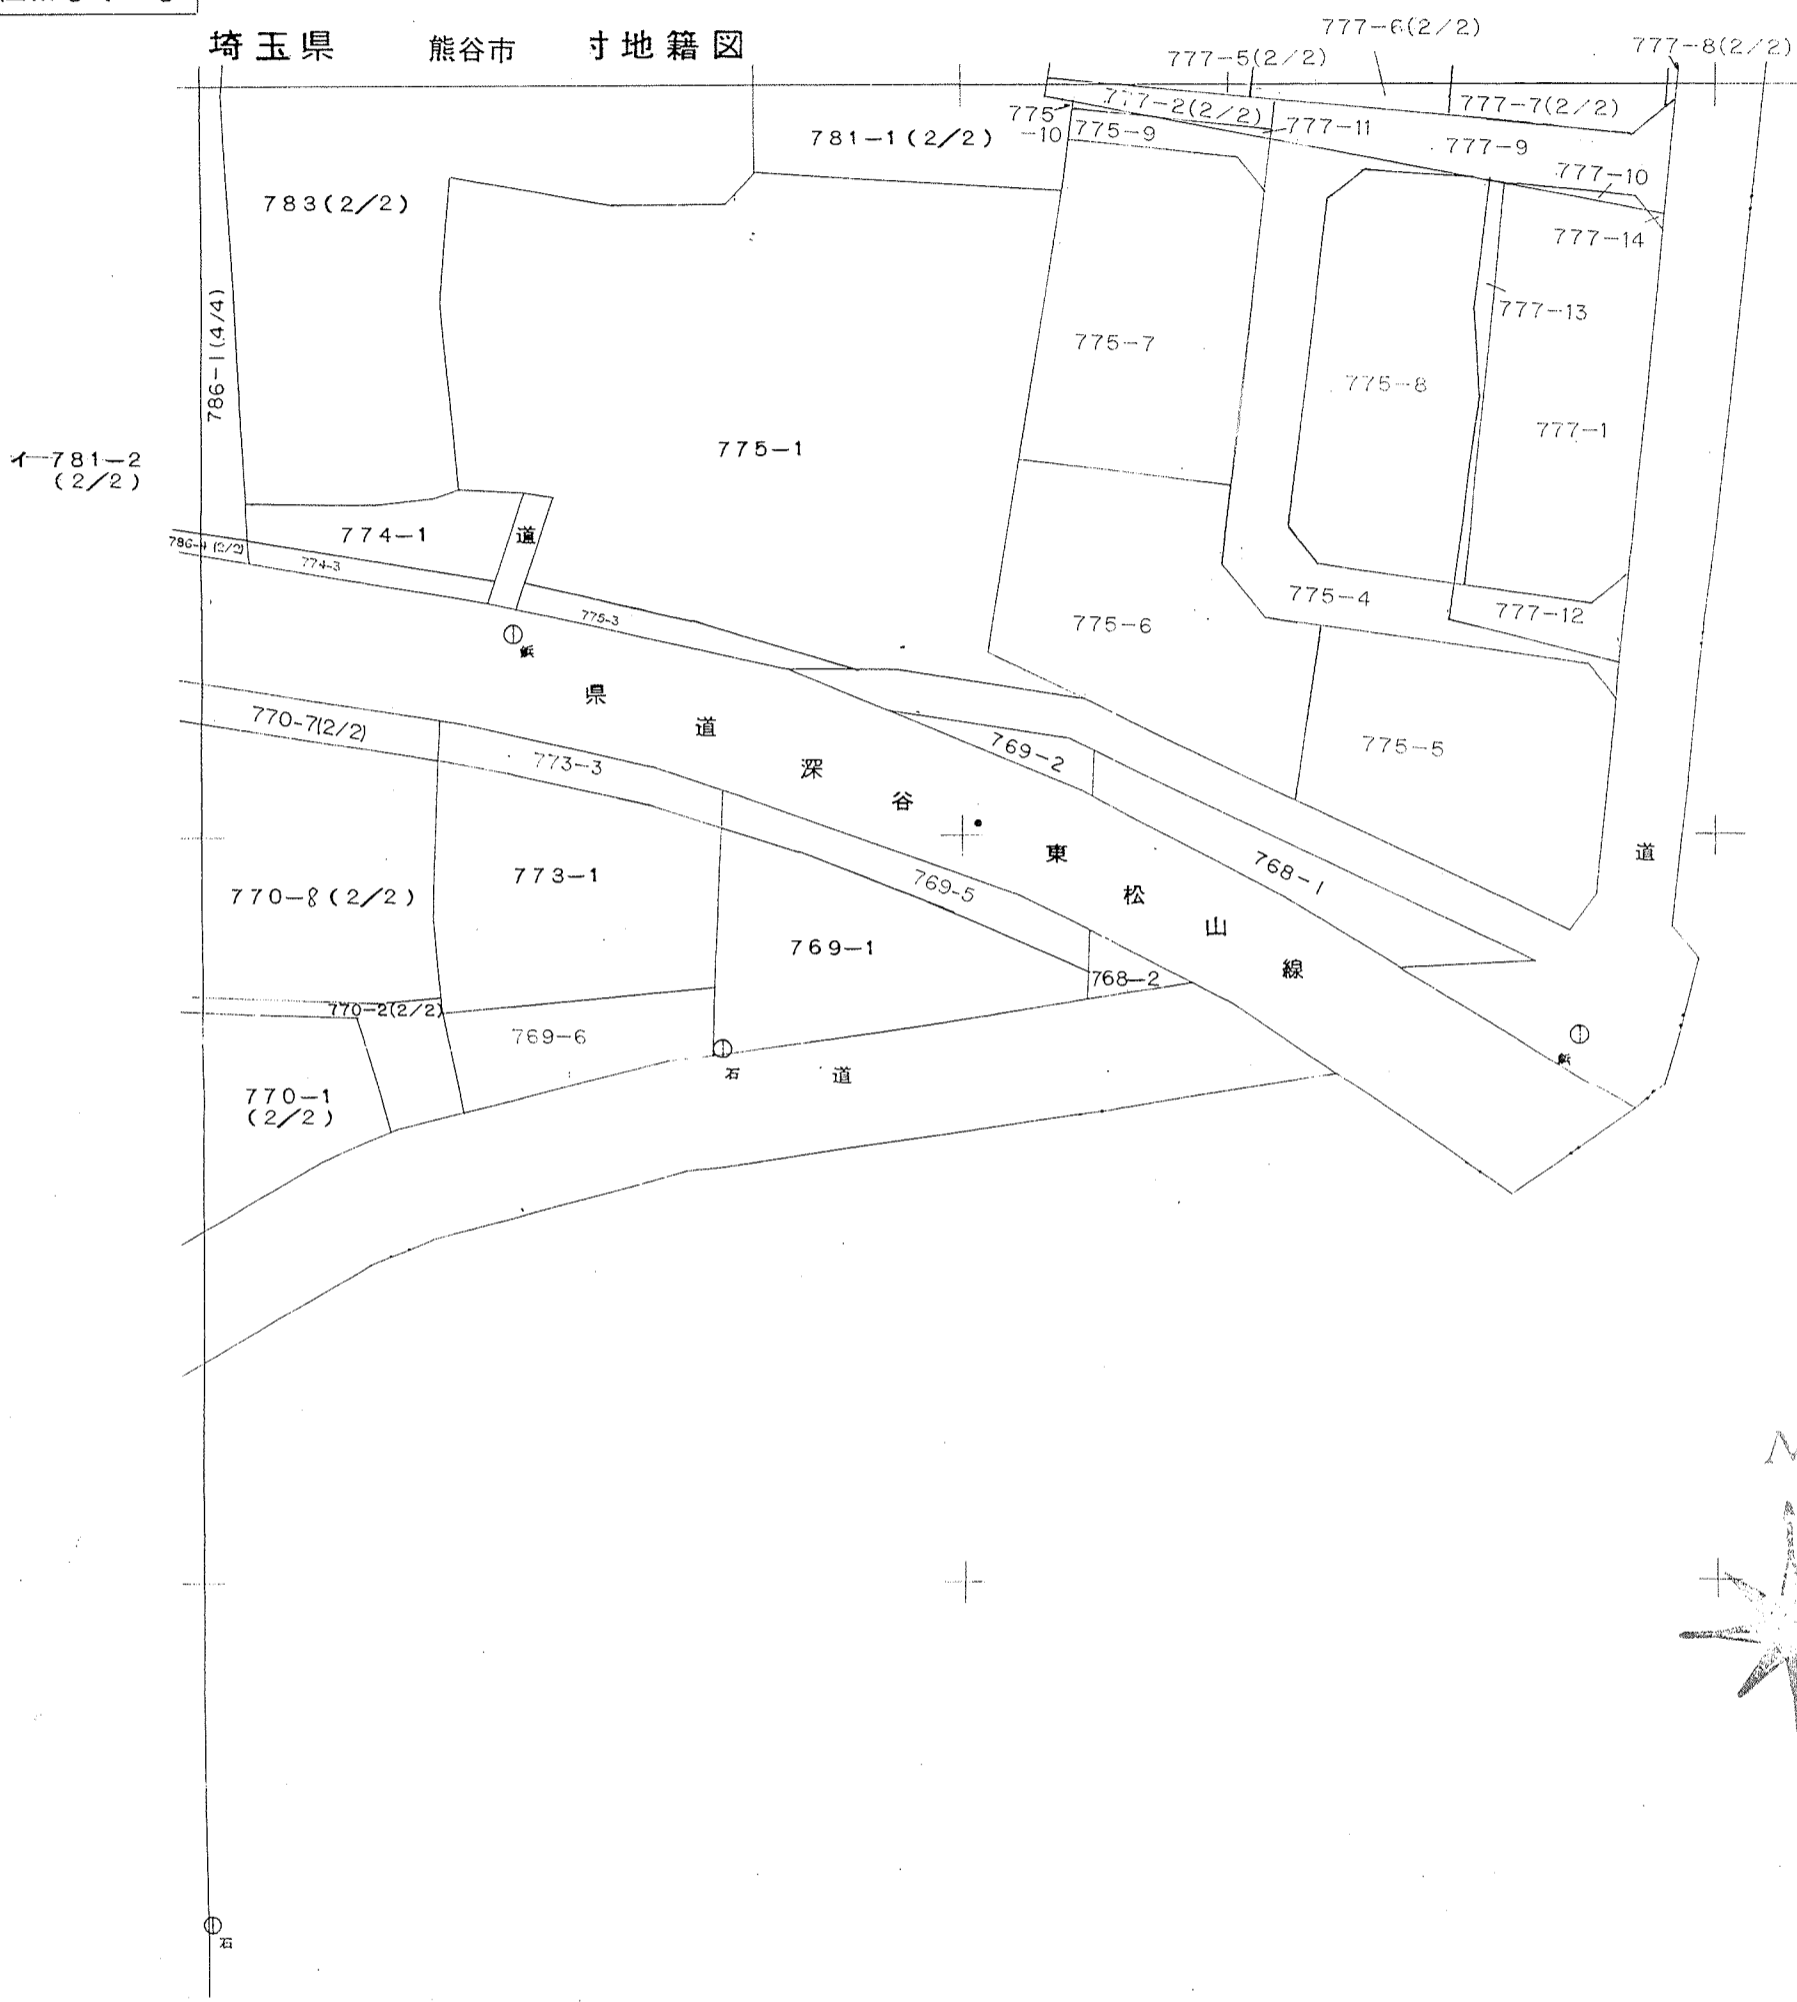

江M34-3

埼玉県 熊谷市 寸地籍図

所在地番	区・市・郡	町・村・大字	丁目・字	地番(家屋番号)
	熊谷	小江戸	切久保	775-4

これは地図に準ずる図面の写しである。

縮尺	1/500	1/600
----	-------	------------------

補記事項	
------	--

[複写機により作成]

平成21年7月16日
 さいたま市地籍課 熊谷市 局
 登記官 河井 敬 記