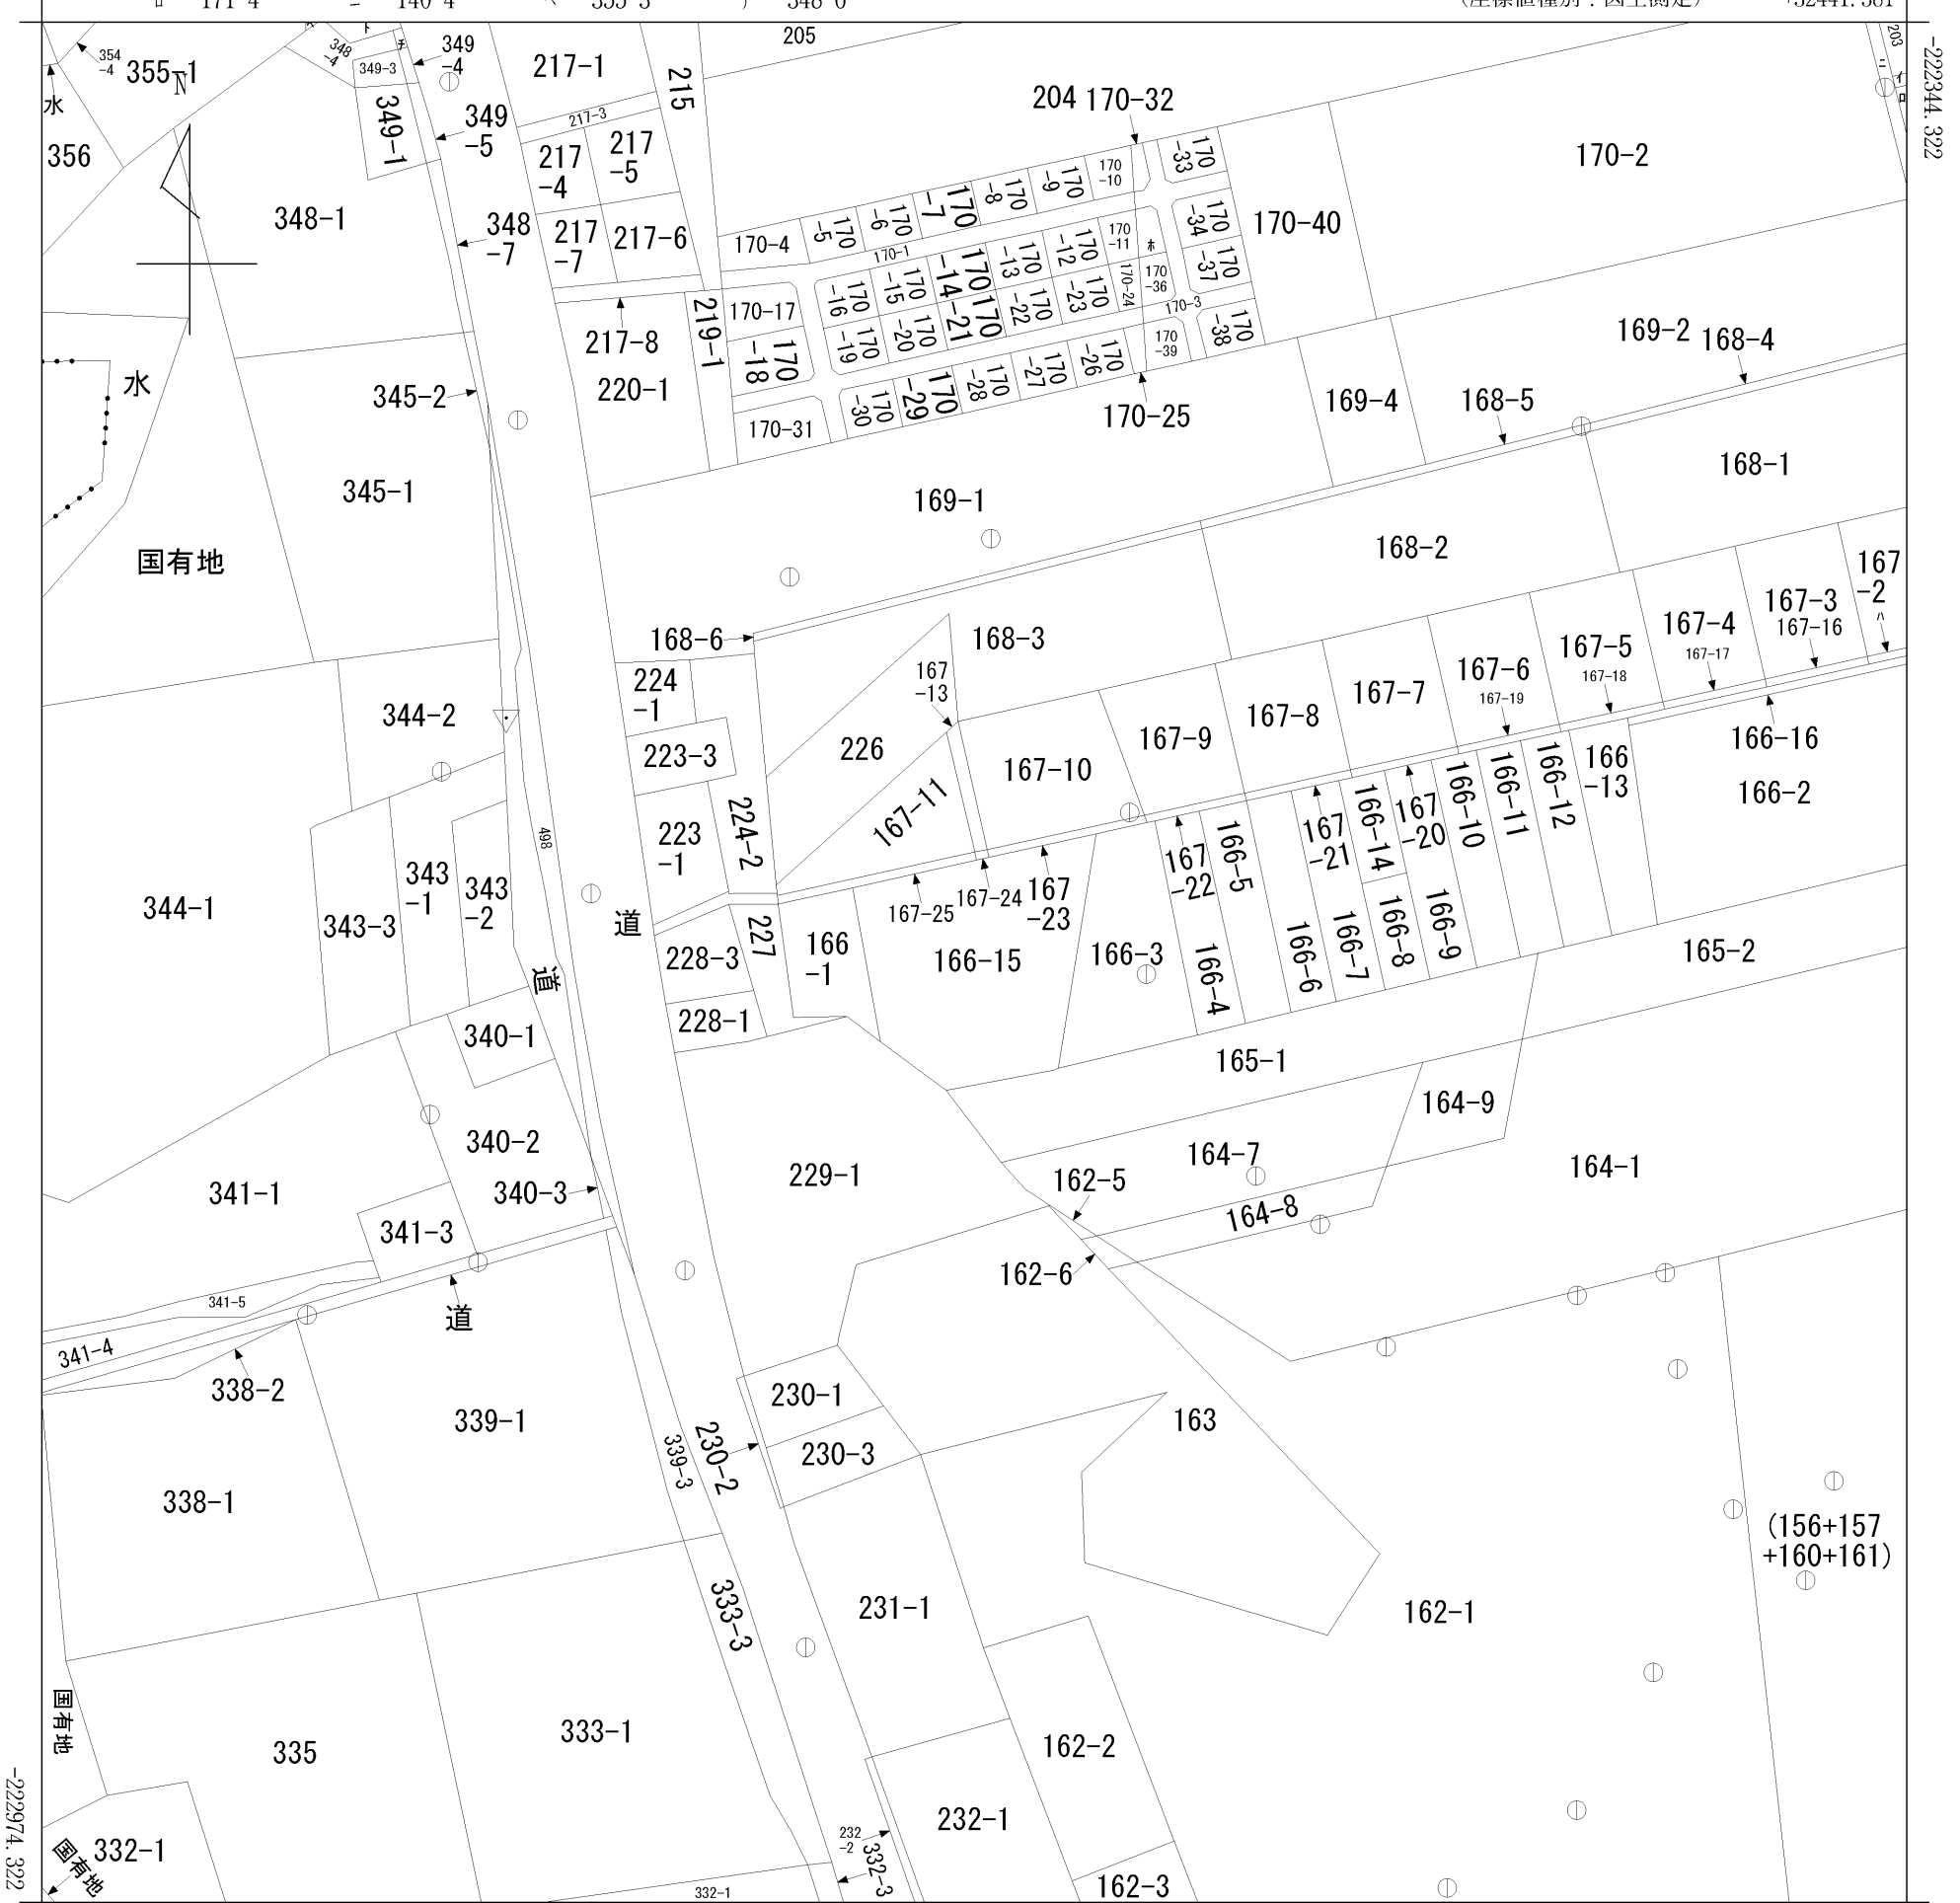

イ 140-10 ハ 167-15 ホ 170-35 ト 348-5
 ロ 171-4 ニ 140-4 ヘ 355-3 チ 348-6

(座標値種別：図上測定)

+32441.381

+31816.381

(座標値種別：図上測定)

地番区域見出

A 字西大沼

字西大沼

請求部	所在	亀田郡七飯町字西大沼				地番	166番15			
出力縮	1/2500	精度区分	乙一	座標系番号又は記号	X I	分類	地図に準ずる図面		種類	地籍図
作成年月日					備付年月日(原図)			補事項		